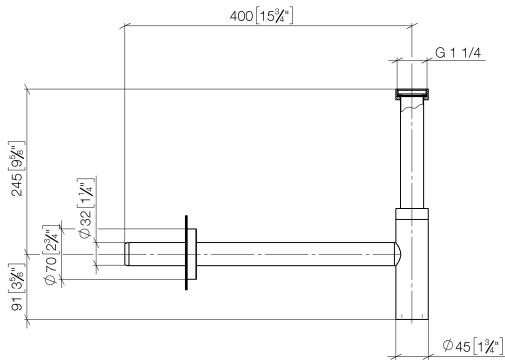

10 060 970

• rosette Ø 70 mm

Fits: LULU, TARA, LISSÉ, VAIA, META

	Durabronz (23kt Gold)	10 060 970-09
	Chrome	10 060 970-00
	Brushed Platinum	10 060 970-06
	Platinum	10 060 970-08
	Dark Chrome	10 060 970-19
	Light Gold	10 060 970-26
	Brushed Light Gold	10 060 970-27
	Brushed Durabronz (23kt Gold)	10 060 970-28
	Matte Black	10 060 970-33
	Brushed Bronze	10 060 970-42
	Brushed Champagne (22kt Gold)	10 060 970-46
	Champagne (22kt Gold)	10 060 970-47
	Brushed Chrome	10 060 970-93
	Brushed Dark Platinum	10 060 970-99

10 060 970

mm [inches]

10 060 970

Parts for other finishes can be found here: [Chrome](#)

Spare parts list

No.	Item Number	Name	Quantity used	Delivery time
1	09 14 20 060 90	seal	1	2
2	09 28 23 007-09	pipe	1	40
3	09 23 30 022-09	nut	2	60
4	09 14 03 015 90	seal	1	2
5	09 28 23 019-09	pipe	1	-
Spare part can no longer be ordered, please order the replacement item				
6	09 14 10 149 90	seal	1	2
7	04 11 01 045 00-09	casing	1	60
8	09 14 10 148 90	seal	2	2
9	09 21 02 004-09	lid	1	60
10	09 14 10 112 90	seal	2	2
11	09 28 23 018-09	pipe	1	60
12	09 27 20 060-09	rosette	1	60