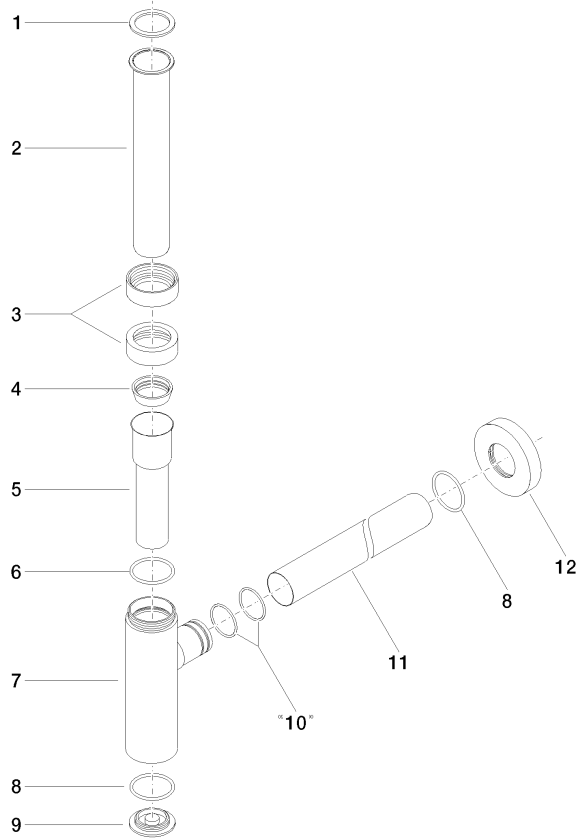

10 060 970

• rosette Ø 70 mm

Fits: LULU, TARA, LISSÉ, VAIA, META

	Durabronz (23kt Gold)	10 060 970-09
	Chrome	10 060 970-00
	Brushed Platinum	10 060 970-06
	Platinum	10 060 970-08
	Dark Chrome	10 060 970-19
	Light Gold	10 060 970-26
	Brushed Light Gold	10 060 970-27
	Brushed Durabronz (23kt Gold)	10 060 970-28
	Matte Black	10 060 970-33
	Brushed Bronze	10 060 970-42
	Brushed Champagne (22kt Gold)	10 060 970-46
	Champagne (22kt Gold)	10 060 970-47
	Brushed Chrome	10 060 970-93
	Brushed Dark Platinum	10 060 970-99

10 060 970

mm [inches]

10 060 970

Parts for other finishes can be found here: [Chrome](#)

Spare parts list

No.	Item Number	Name	Quantity used	Delivery time
1	09 14 20 060 90	seal	1	2
2	09 28 23 007-09	pipe	1	40
3	09 23 30 022-09	nut	2	60
4	09 14 03 015 90	seal	1	2
5	09 28 23 019-09	pipe	1	-
Spare part can no longer be ordered, please order the replacement item				
6	09 14 10 149 90	seal	1	2
7	04 11 01 045 00-09	casing	1	60
8	09 14 10 148 90	seal	2	2
9	09 21 02 004-09	lid	1	60
10	09 14 10 112 90	seal	2	2
11	09 28 23 018-09	pipe	1	60
12	09 27 20 060-09	rosette	1	60